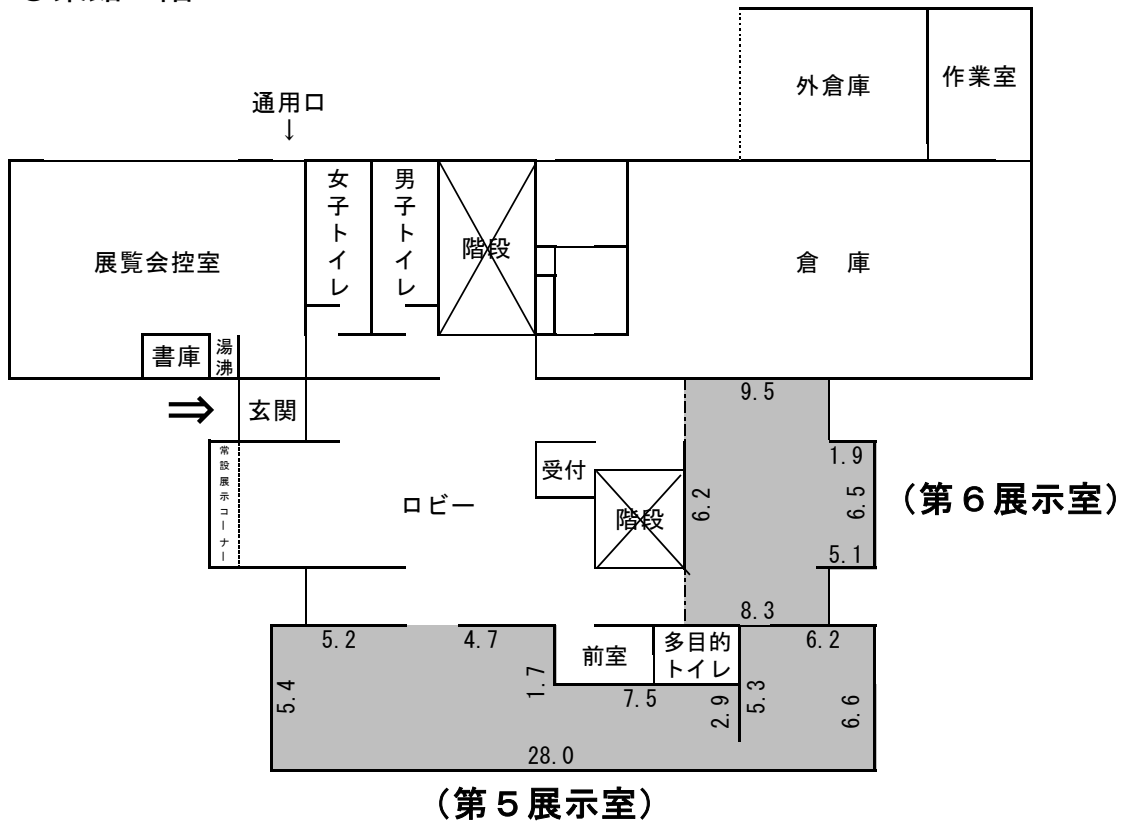

展示室面積及び壁面延長

○本館 1階

○本館 2階

展示室名	床面積 (㎡)	壁面長 (m)	天井高 (m)
第1展示室	128.7	57.7	3.4
第2展示室	121.0	57.9	3.4
第3展示室	169.6	79.8	5.5
第4展示室	211.2	91.8	5.5
計	630.5	287.2	

○東館 1階

単位：m

展示室名	床面積 (m ²)	壁面長 (m)	天井高 (m)
第5展示室	169.7	73.5	2.5
第6展示室	107.9	37.5	2.8
計	277.6	111.0	