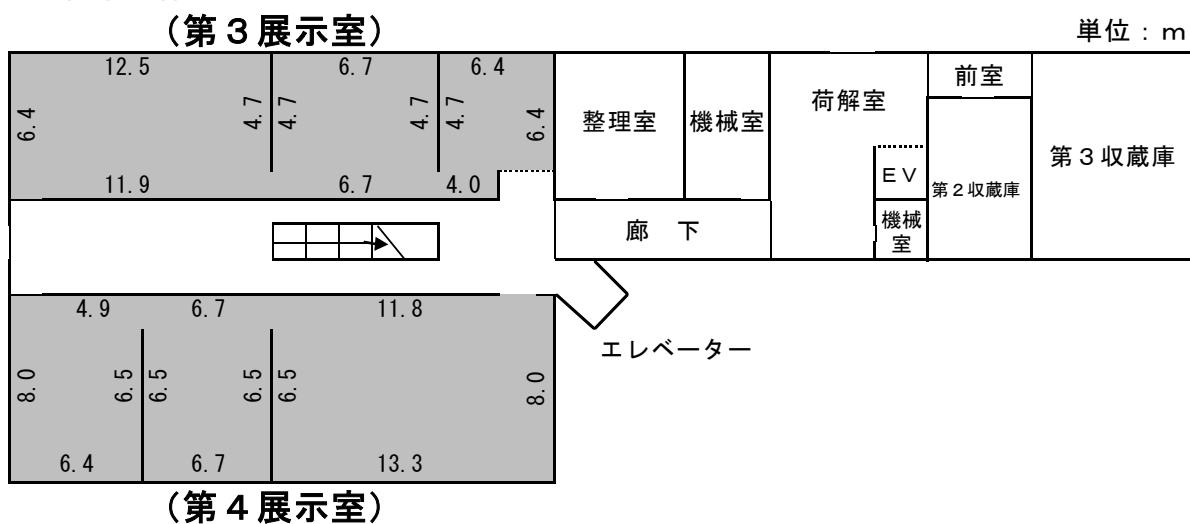

展示室面積及び壁面延長

○本館 1階

○本館 2階

展示室名	床面積 (㎡)	壁面長 (m)	天井高 (m)
第1展示室	128.7	57.7	3.4
第2展示室	121.0	57.9	3.4
第3展示室	169.6	79.8	5.5
第4展示室	211.2	91.8	5.5
計	630.5	287.2	

○東館 1階

単位：m

展示室名	床面積 (m ²)	壁面長 (m)	天井高 (m)
第5展示室	169.7	73.5	2.5
第6展示室	107.9	37.5	2.8
計	277.6	111.0	