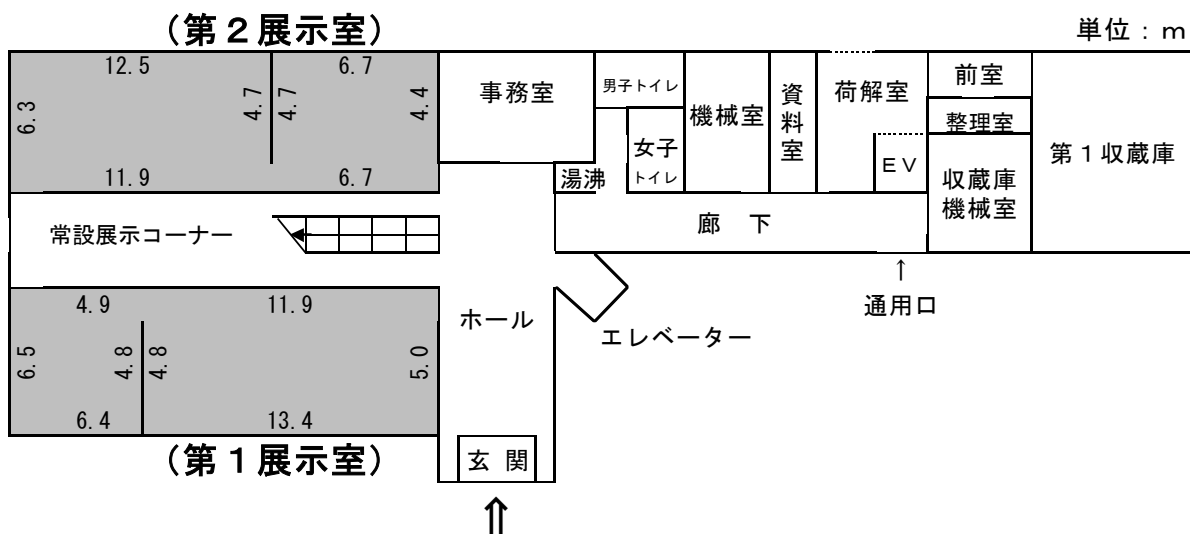

展示室面積及び壁面延長

○本館 1階

○本館 2階

展示室名	床面積 (㎡)	壁面長 (m)	天井高 (m)
第1展示室	128.7	57.7	3.4
第2展示室	121.0	57.9	3.4
第3展示室	169.6	79.8	5.5
第4展示室	211.2	91.8	5.5
計	630.5	287.2	

○東館 1階

単位：m

展示室名	床面積 (m ²)	壁面長 (m)	天井高 (m)
第5展示室	169.7	73.5	2.5
第6展示室	107.9	37.5	2.8
計	277.6	111.0	